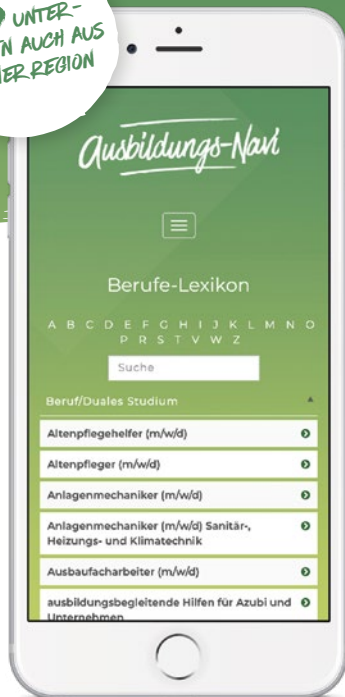

# PRAKTIKUM FÜR DEINE ZUKUNFT

IN DEINER HEIMATREGION

DIE NR. 1 IN  
DER REGION FÜR  
PRAKTIKUM,  
AUSBILDUNG &  
DUALES STUDIUM

[www.ausbildungs-navi.de](http://www.ausbildungs-navi.de)

720 UNTER-  
NEHMEN AUCH AUS  
DEINER REGION

**Noch Fragen?** Sprich mit deinem Berufsorientierungslehrer, dort bekommst du auch die aktuelle Regionalausgabe des Ausbildungs-Navis.